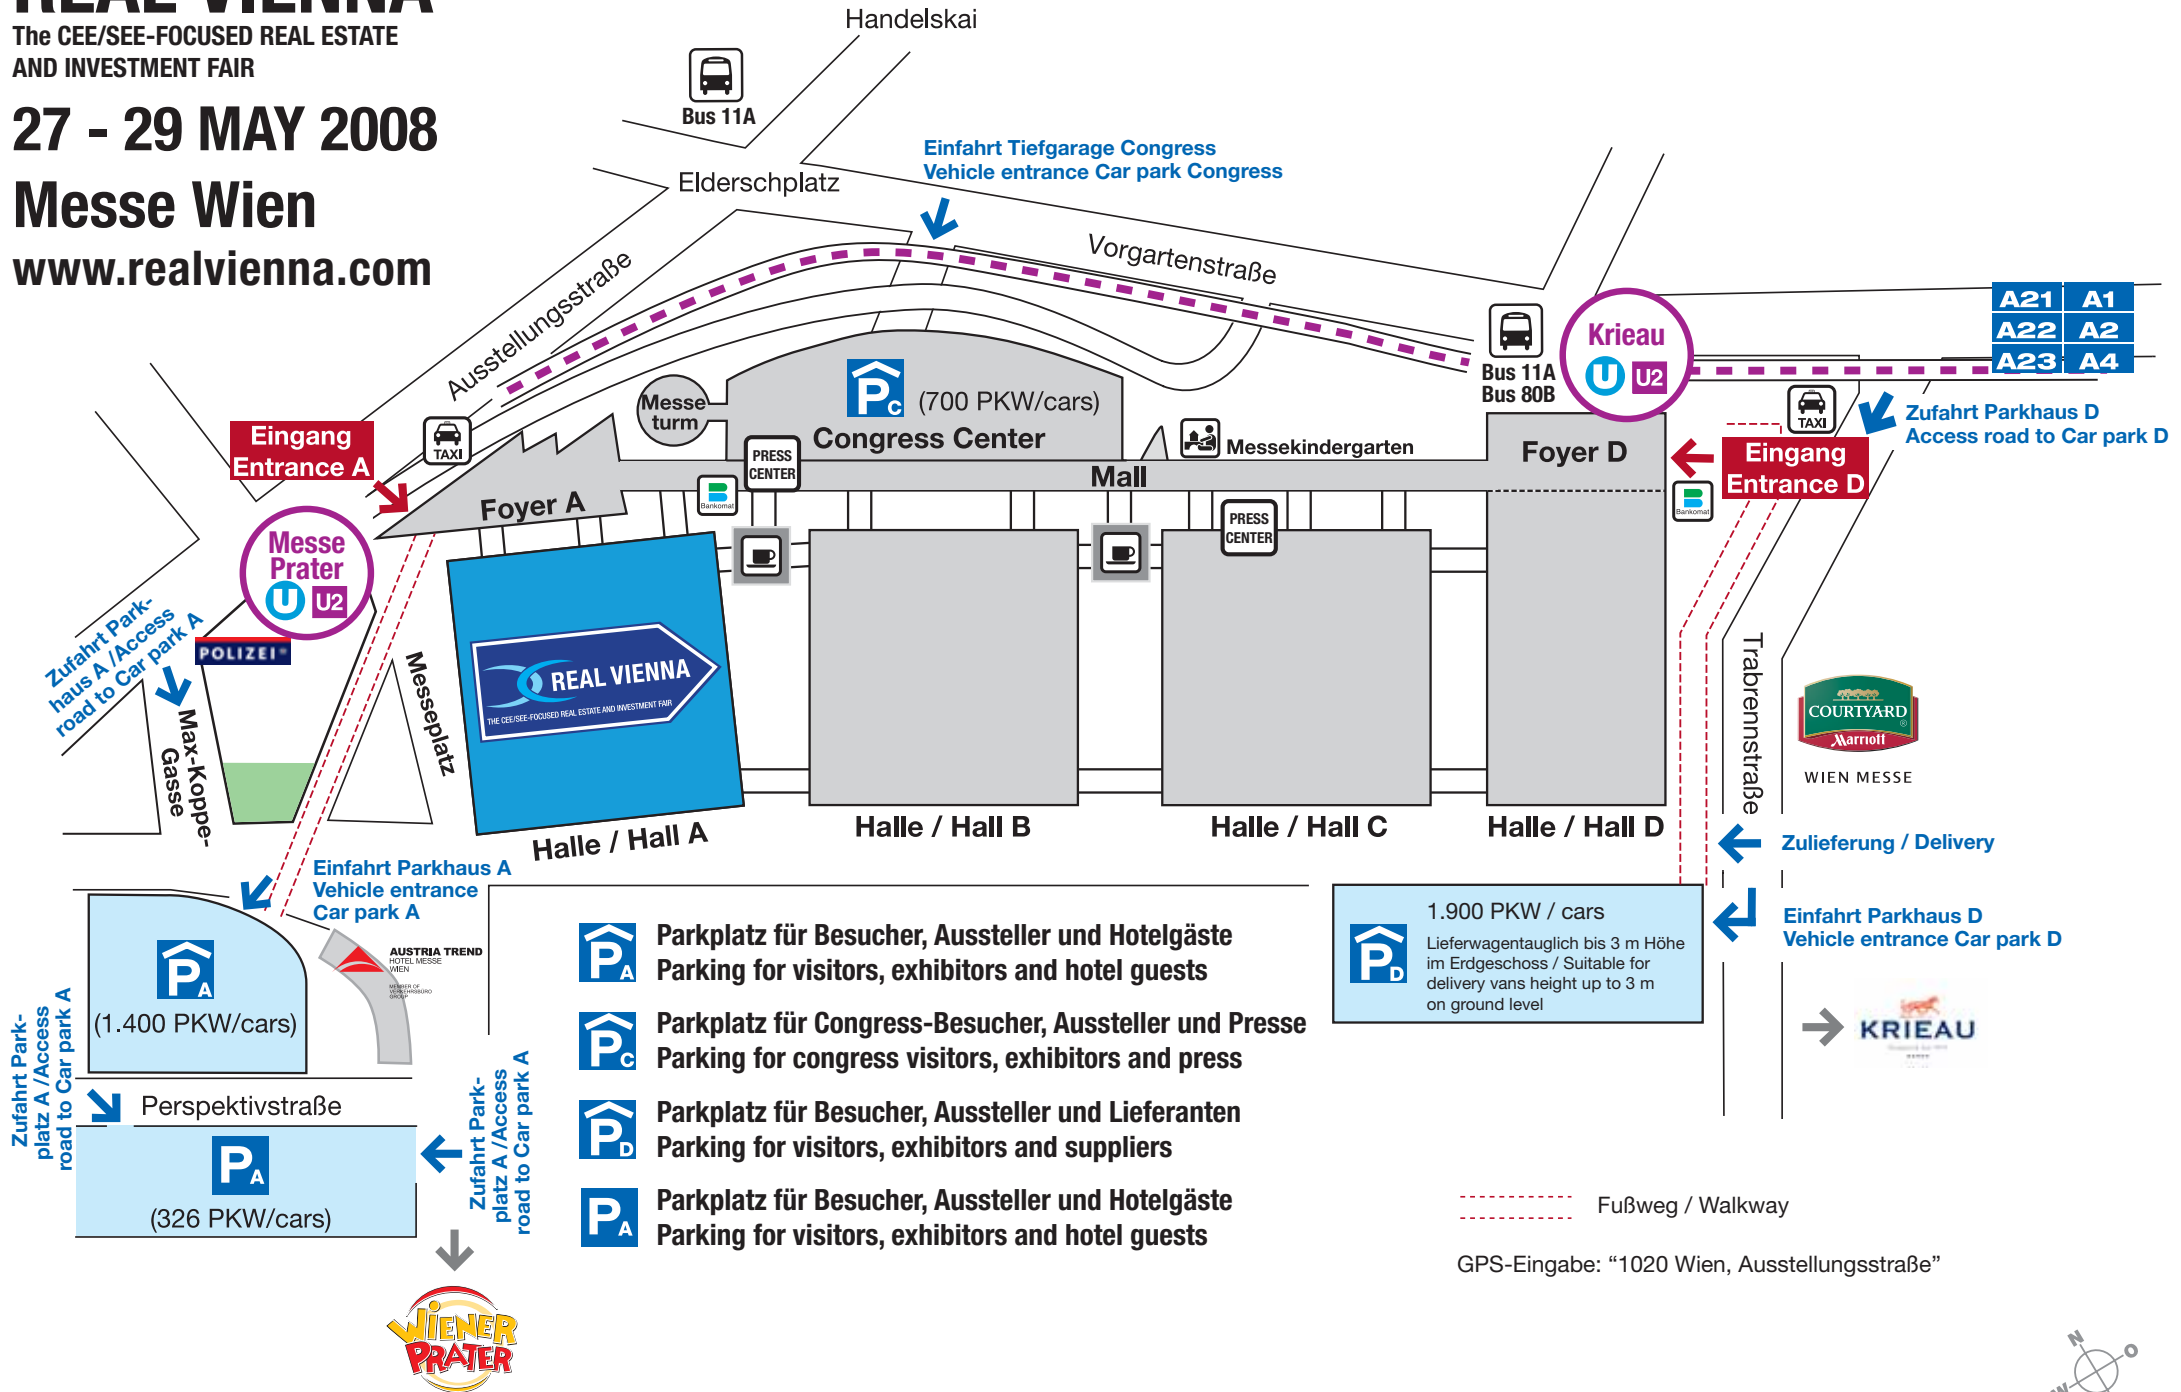

REAL VIENNA

The CEE/SEE-FOCUSED REAL ESTATE AND INVESTMENT FAIR

27 - 29 MAY 2008

Messe Wien

www.realvienna.com

Eingang Entrance A

Messe Prater
U U2

Krieau
U U2

Eingang Entrance D

PA

Parkplatz für Besucher, Aussteller und Hotelgäste
Parking for visitors, exhibitors and hotel guests

PC

Parkplatz für Congress-Besucher, Aussteller und Presse
Parking for congress visitors, exhibitors and press

PD

Parkplatz für Besucher, Aussteller und Lieferanten
Parking for visitors, exhibitors and suppliers

PA

Parkplatz für Besucher, Aussteller und Hotelgäste
Parking for visitors, exhibitors and hotel guests

PD

1.900 PKW / cars
Lieferwagentauglich bis 3 m Höhe im Erdgeschoss / Suitable for delivery vans height up to 3 m on ground level

--- Fußweg / Walkway

GPS-Eingabe: "1020 Wien, Ausstellungsstraße"