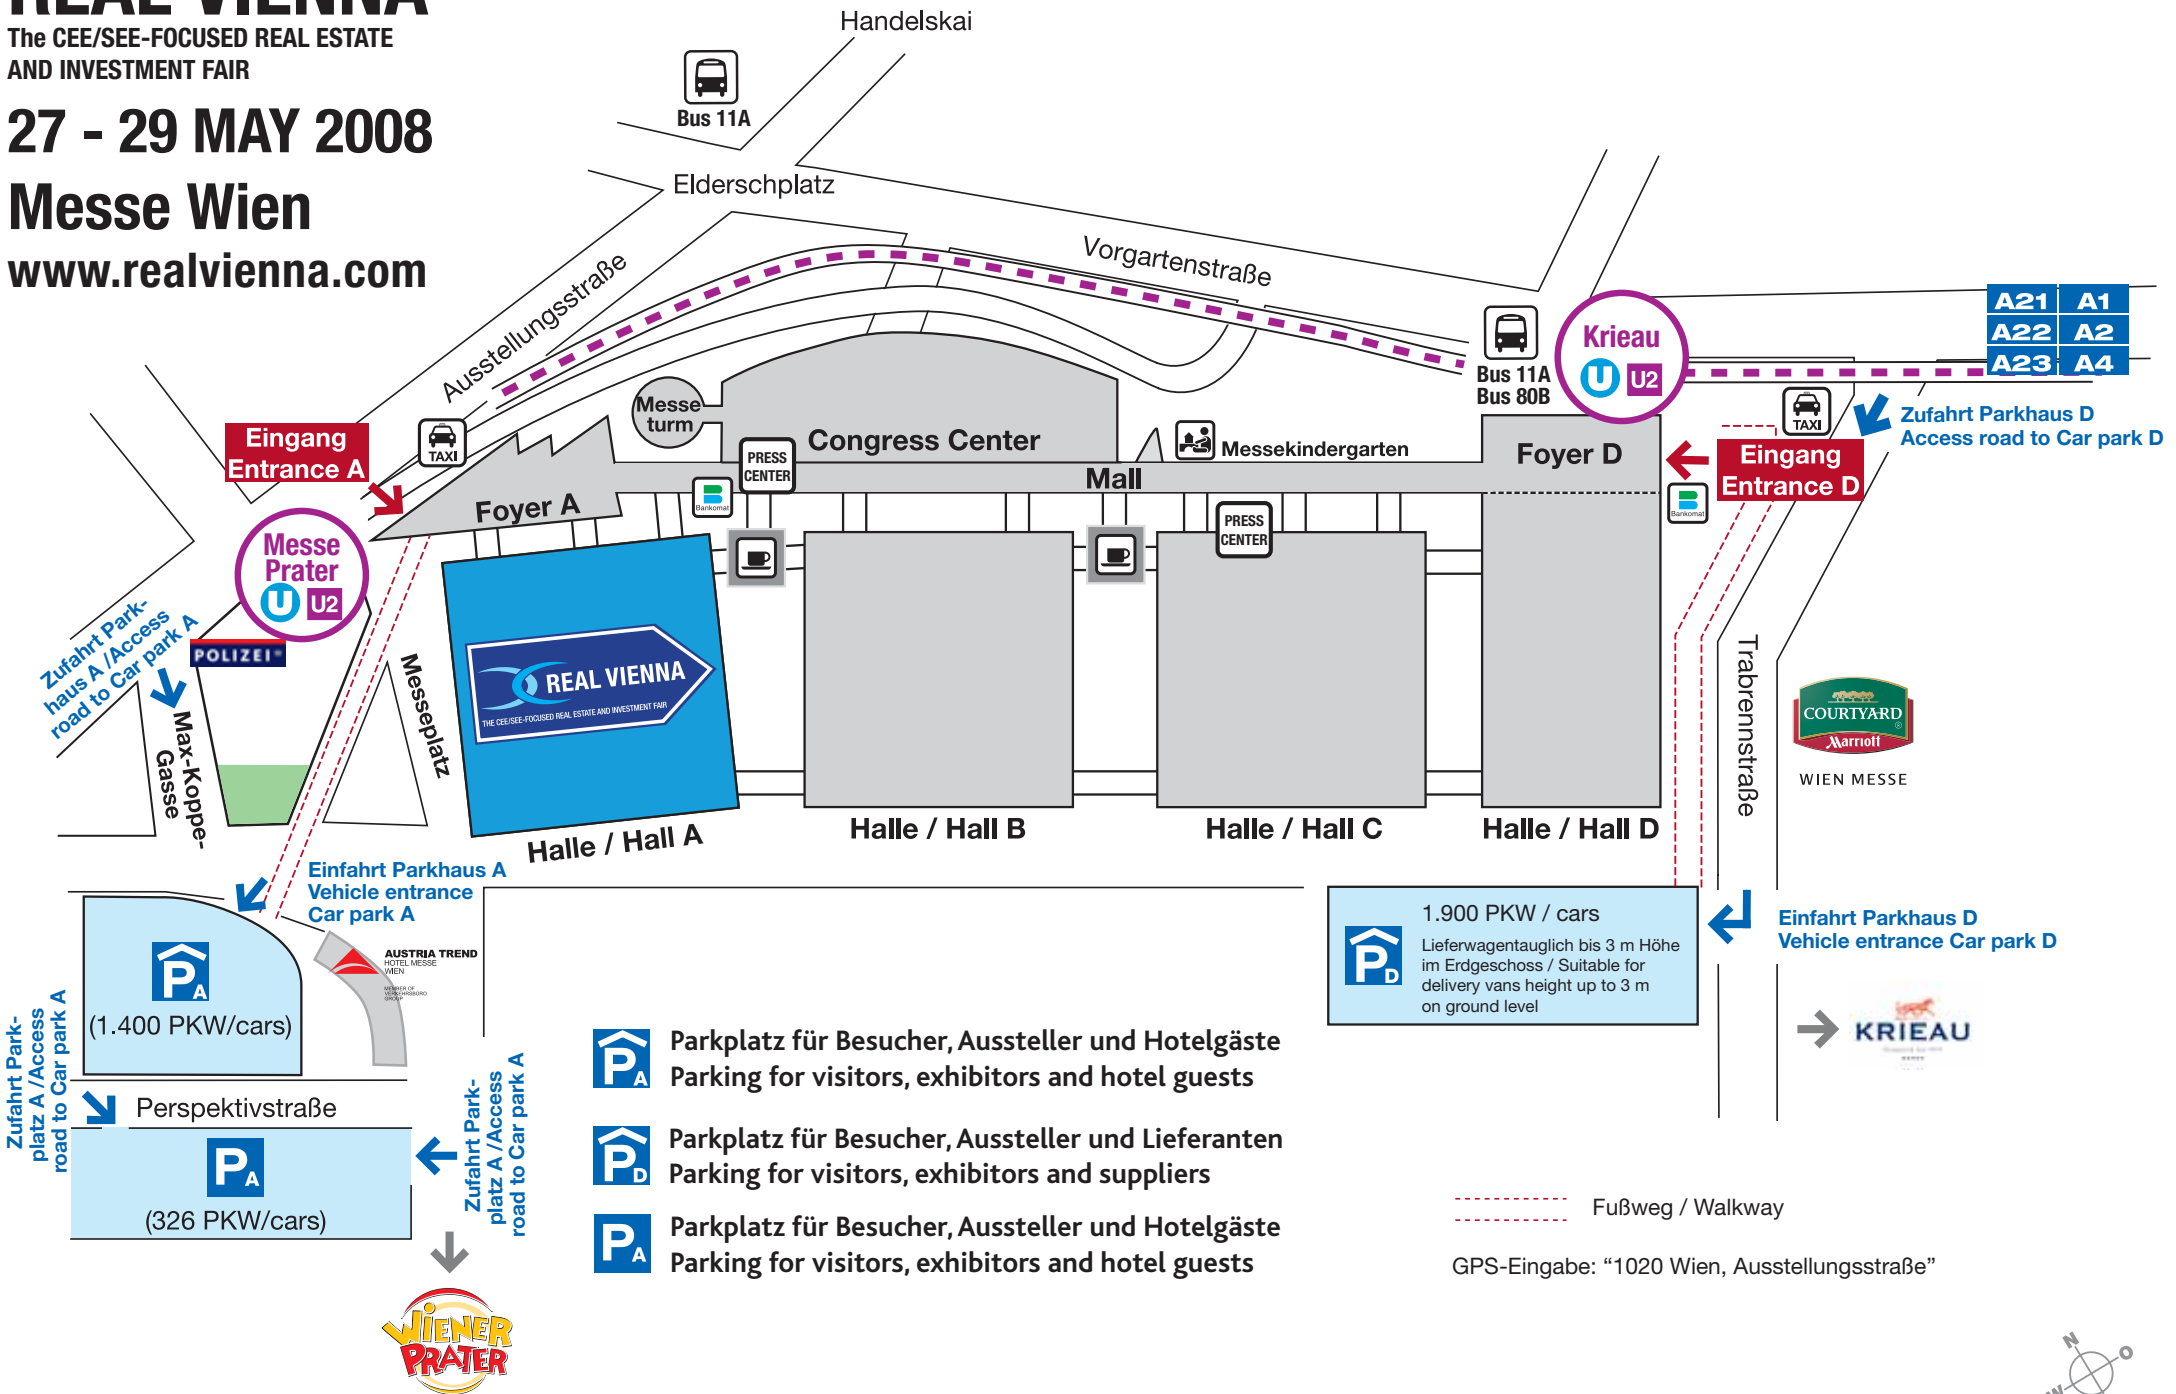

REAL VIENNA

The CEE/SEE-FOCUSED REAL ESTATE AND INVESTMENT FAIR

27 - 29 MAY 2008

Messe Wien

www.realvienna.com

-  **Parkplatz für Besucher, Aussteller und Hotelgäste**
Parking for visitors, exhibitors and hotel guests
-  **Parkplatz für Besucher, Aussteller und Lieferanten**
Parking for visitors, exhibitors and suppliers
-  **Parkplatz für Besucher, Aussteller und Hotelgäste**
Parking for visitors, exhibitors and hotel guests

 1.900 PKW / cars
Lieferwagentauglich bis 3 m Höhe im Erdgeschoss / Suitable for delivery vans height up to 3 m on ground level

--- Fußweg / Walkway

GPS-Eingabe: "1020 Wien, Ausstellungsstraße"