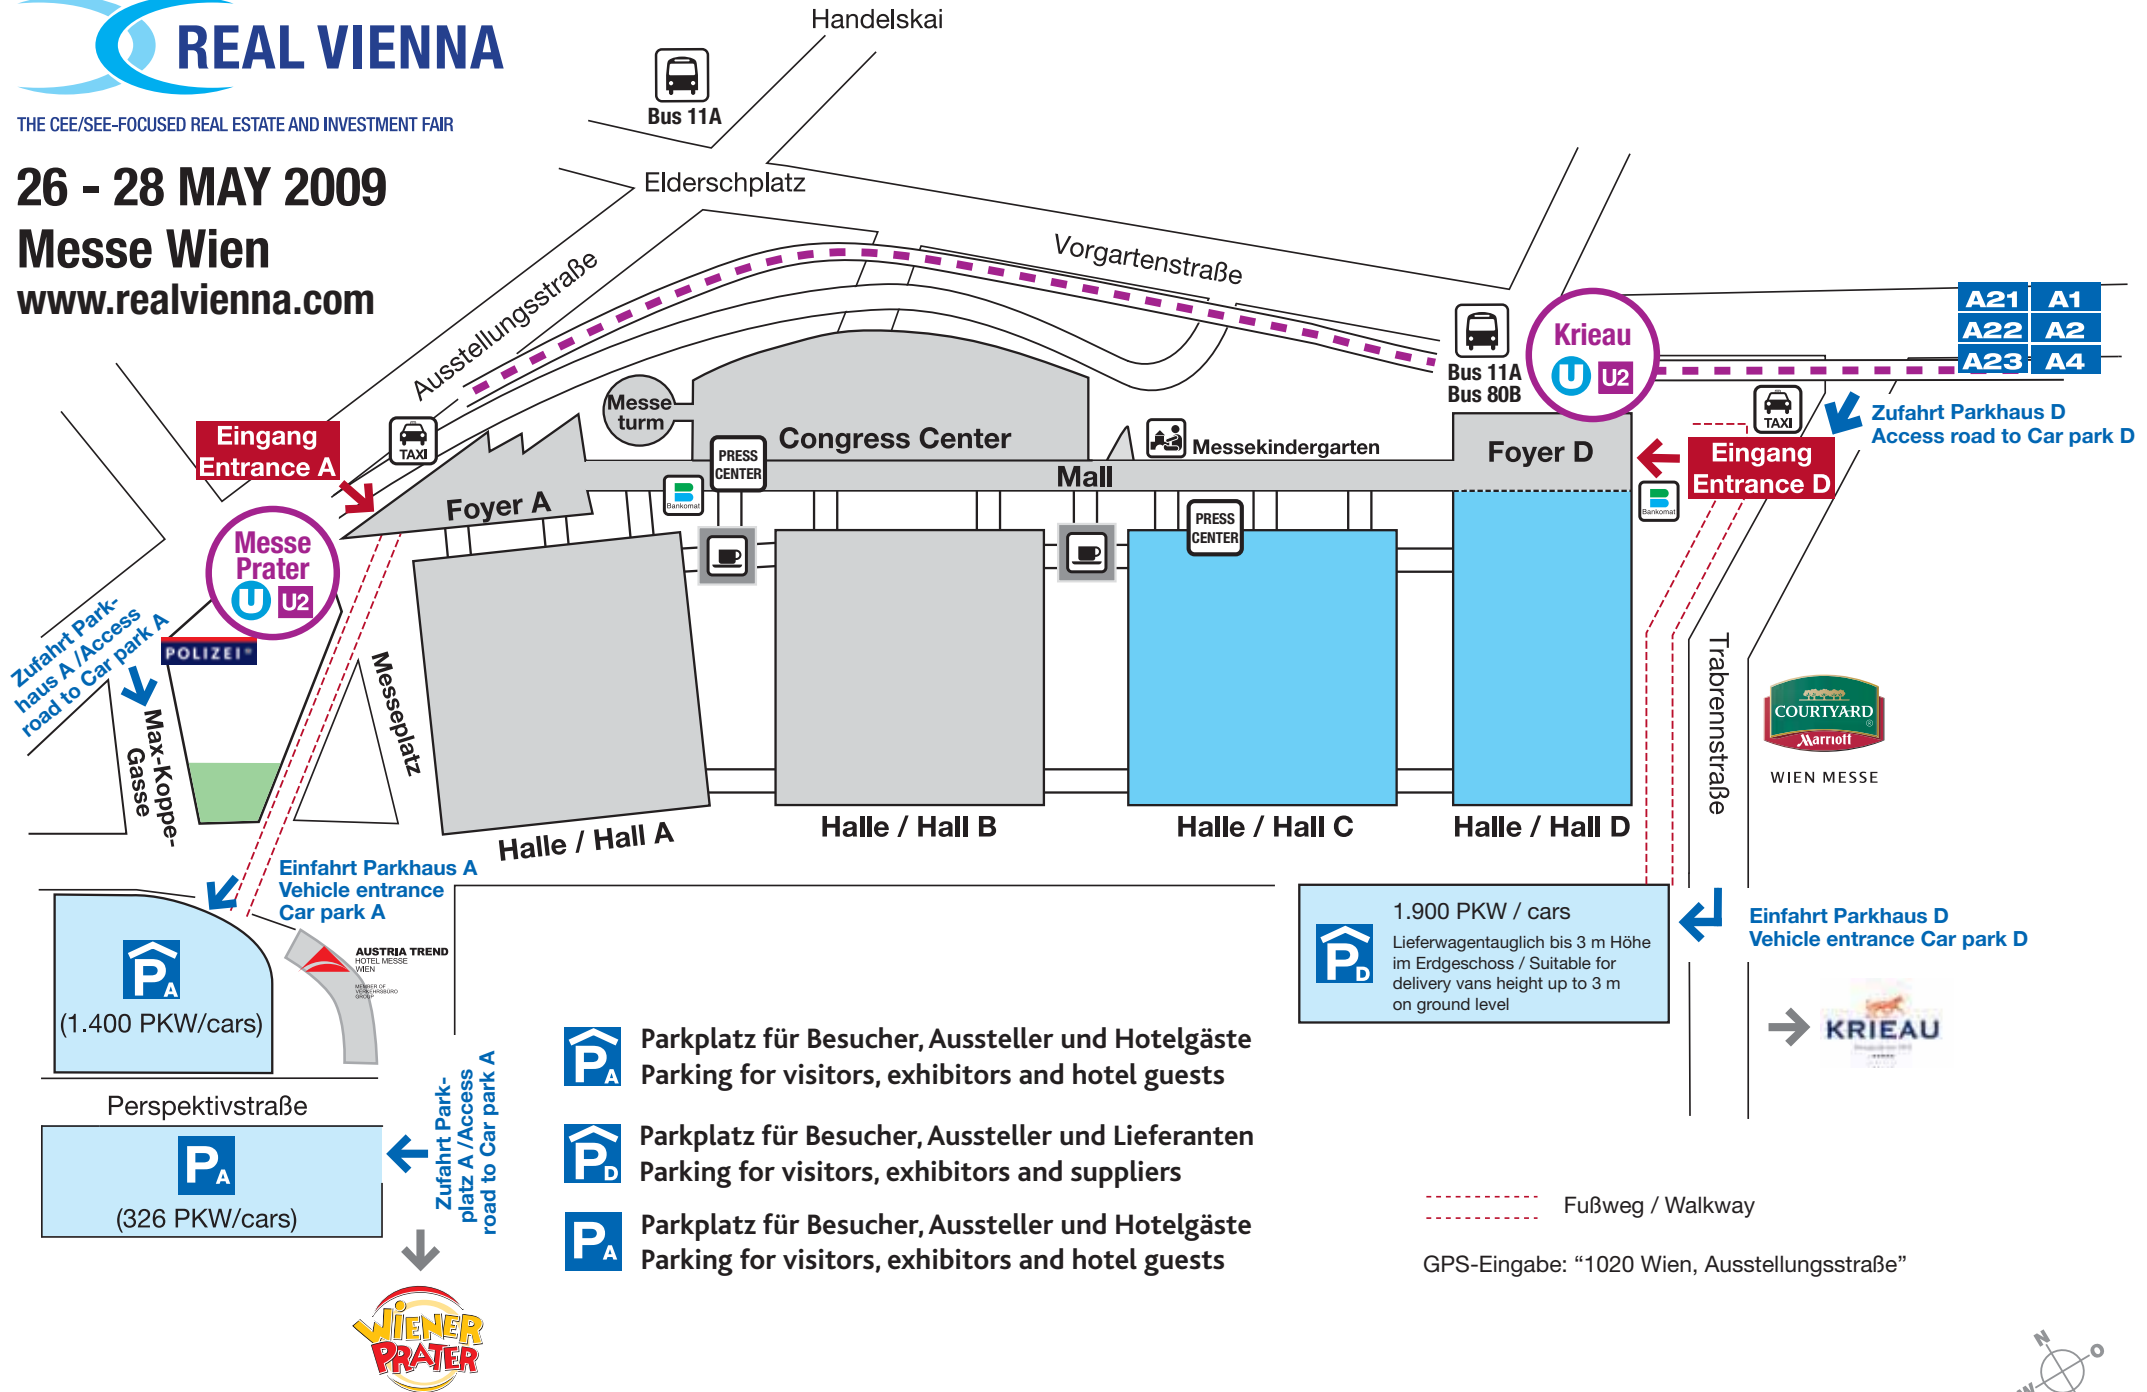

26 - 28 MAY 2009

Messe Wien

www.realvienna.com

A21	A1
A22	A2
A23	A4

P_A
(1.400 PKW/cars)

P_D
1.900 PKW / cars
Lieferwagentauglich bis 3 m Höhe im Erdgeschoss / Suitable for delivery vans height up to 3 m on ground level

--- Fußweg / Walkway

GPS-Eingabe: "1020 Wien, Ausstellungsstraße"